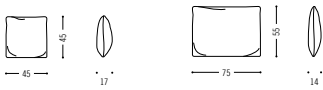

Planungsdaten
Planning data