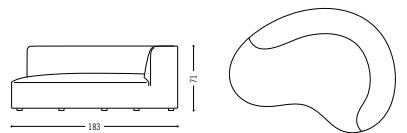

Spezifikationen Specifications