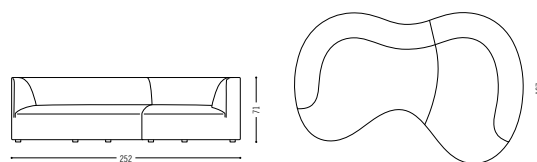

Spezifikationen Specifications