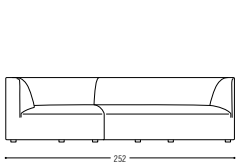

Spezifikationen Specifications