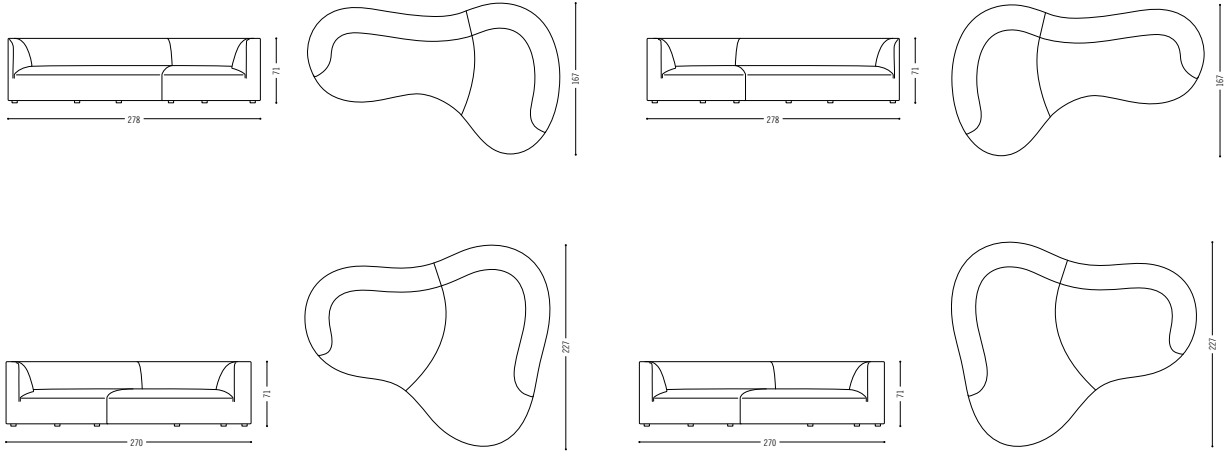

## Siwa

Siwa ist ein Ort des Zusammenseins mit vielfältigen Funktionen: Hier kann gelesen, gechattet, gearbeitet, entspannt werden. Das Sitzmöbel mit der bogenförmigen Rückenlehne und den organisch anmutenden Nähten ist in vier Ausführungen erhältlich. Ergänzt werden die Kompositionen durch einen passenden Hocker, einen gepolsterten Couchtisch – wahlweise mit lackierter oder furnierter Holzplatte, Platte aus Parsol® Spiegel in Bronze oder Grau oder unterlackiertem Glas – sowie einen zusätzlichen Beistelltisch aus lackiertem Kunststoff.

Siwa is a place for socialising. But it's also a space within a space that has multiple functions: people can read, chat, work or relax here. The seating furniture with the curved backrest and organic-looking stitching is available in four versions. The compositions are complemented by a matching stool, an upholstered coffee table – available with a lacquered or veneered wooden top, a Parsol® mirror top in bronze or grey, or an undercoated glass top – and an additional side table made of laquered plastic.

### Spezifikationen Specifications

Couchtisch  
Coffee table

Beistelltisch  
Side table

Planungsdaten  
Planning data